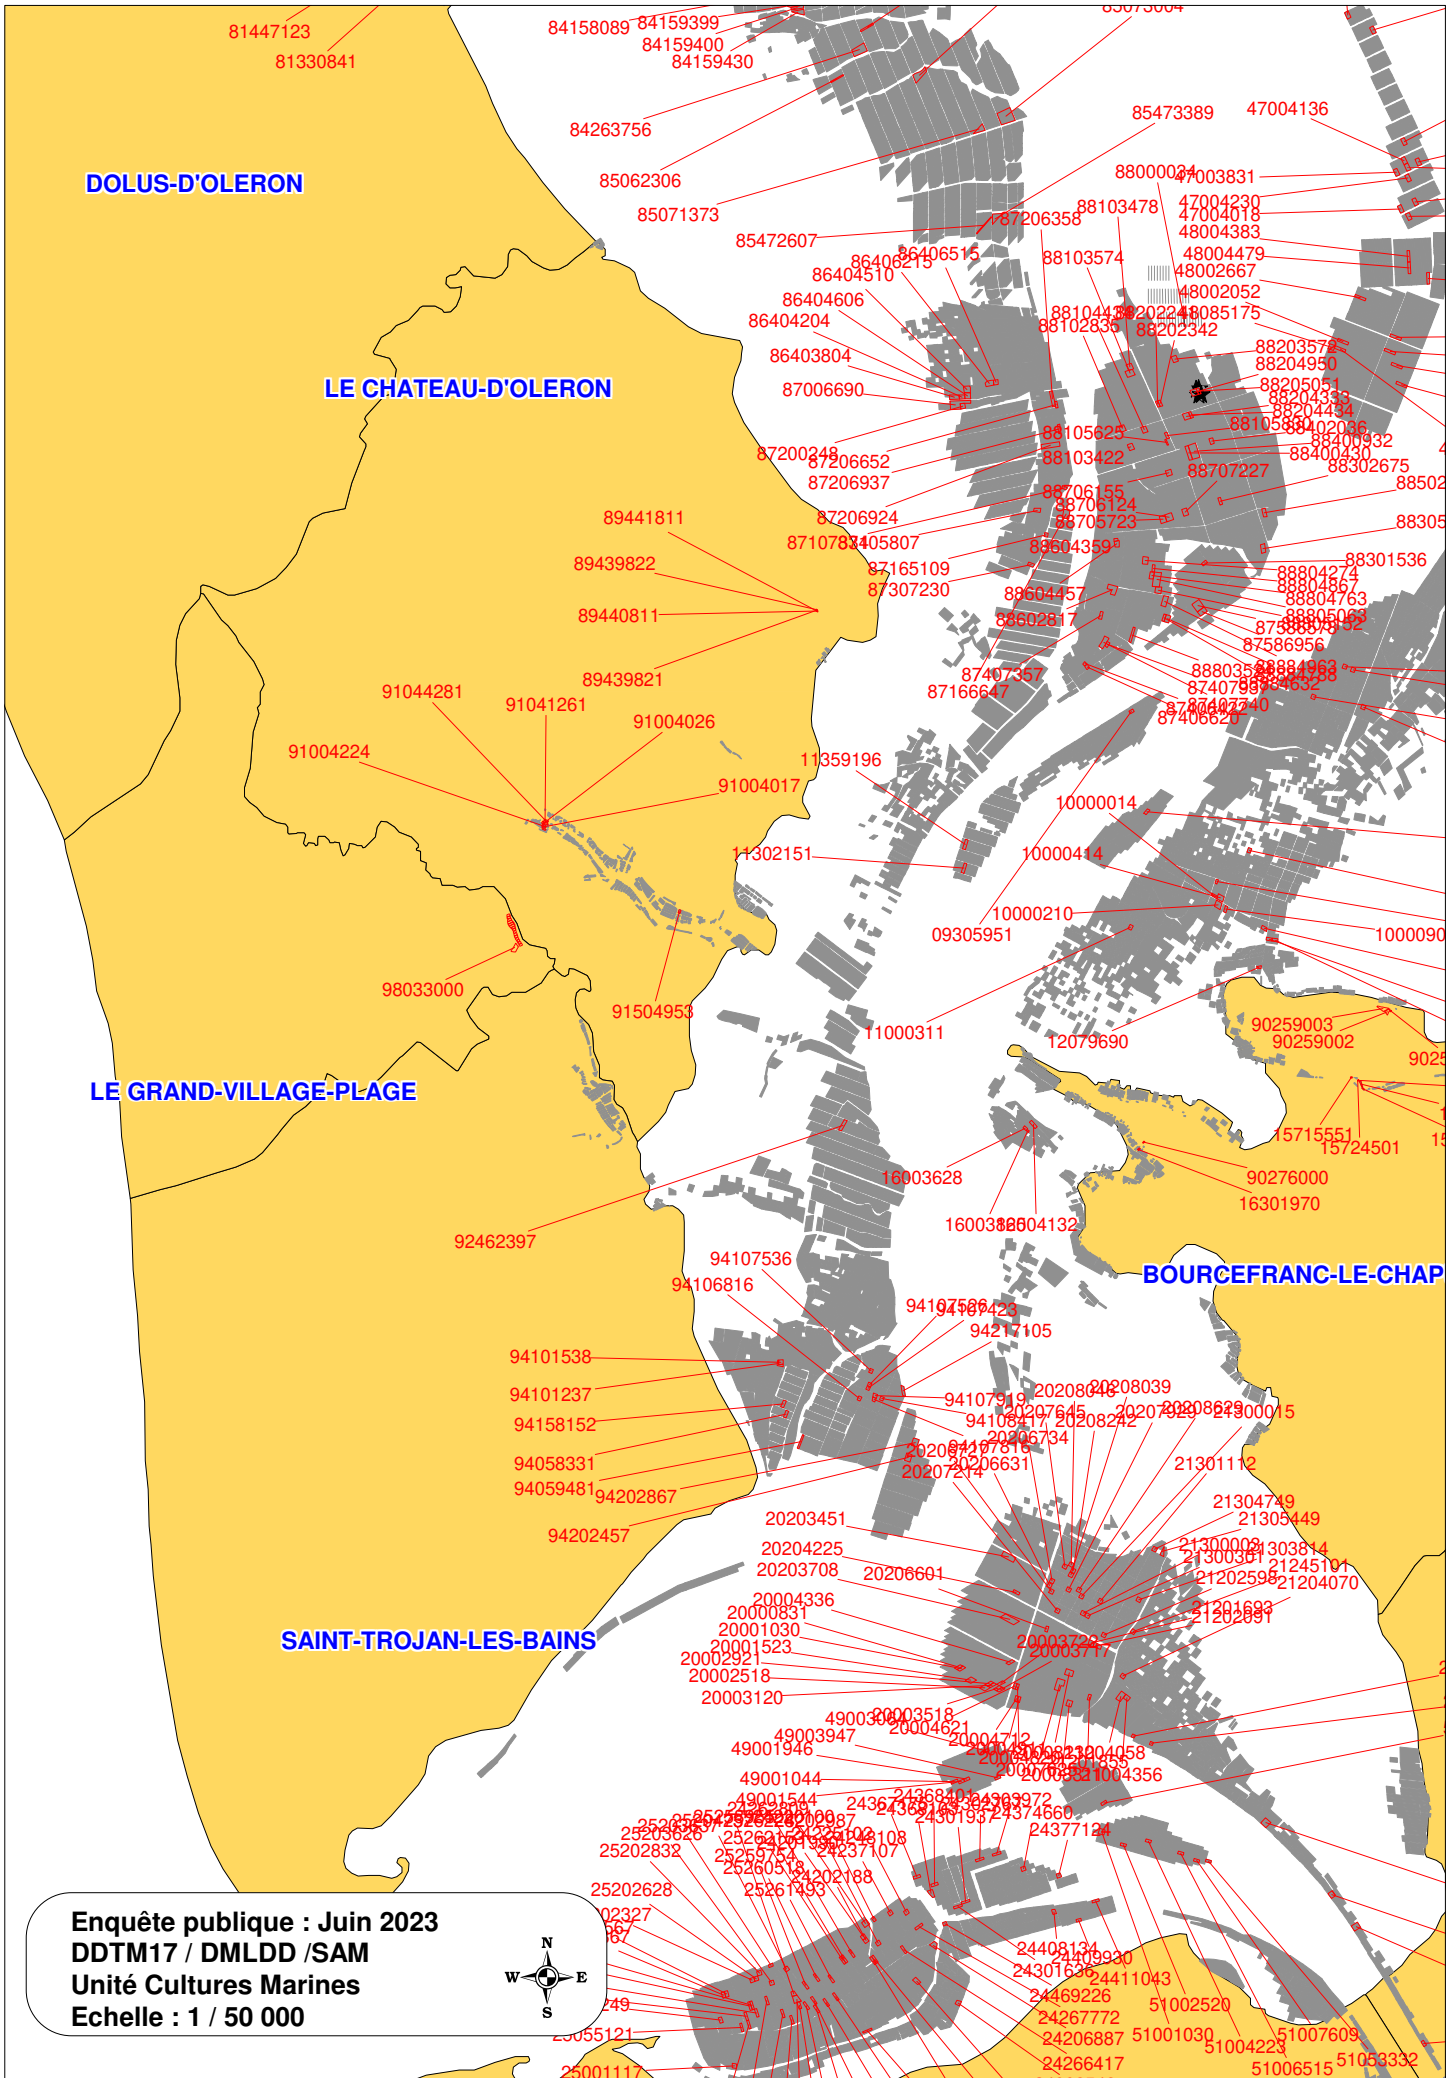

Enquête publique : Juin 2023
DDTM17 / DMLDD / SAM
Unité Cultures Marines
Echelle : 1 / 50 000