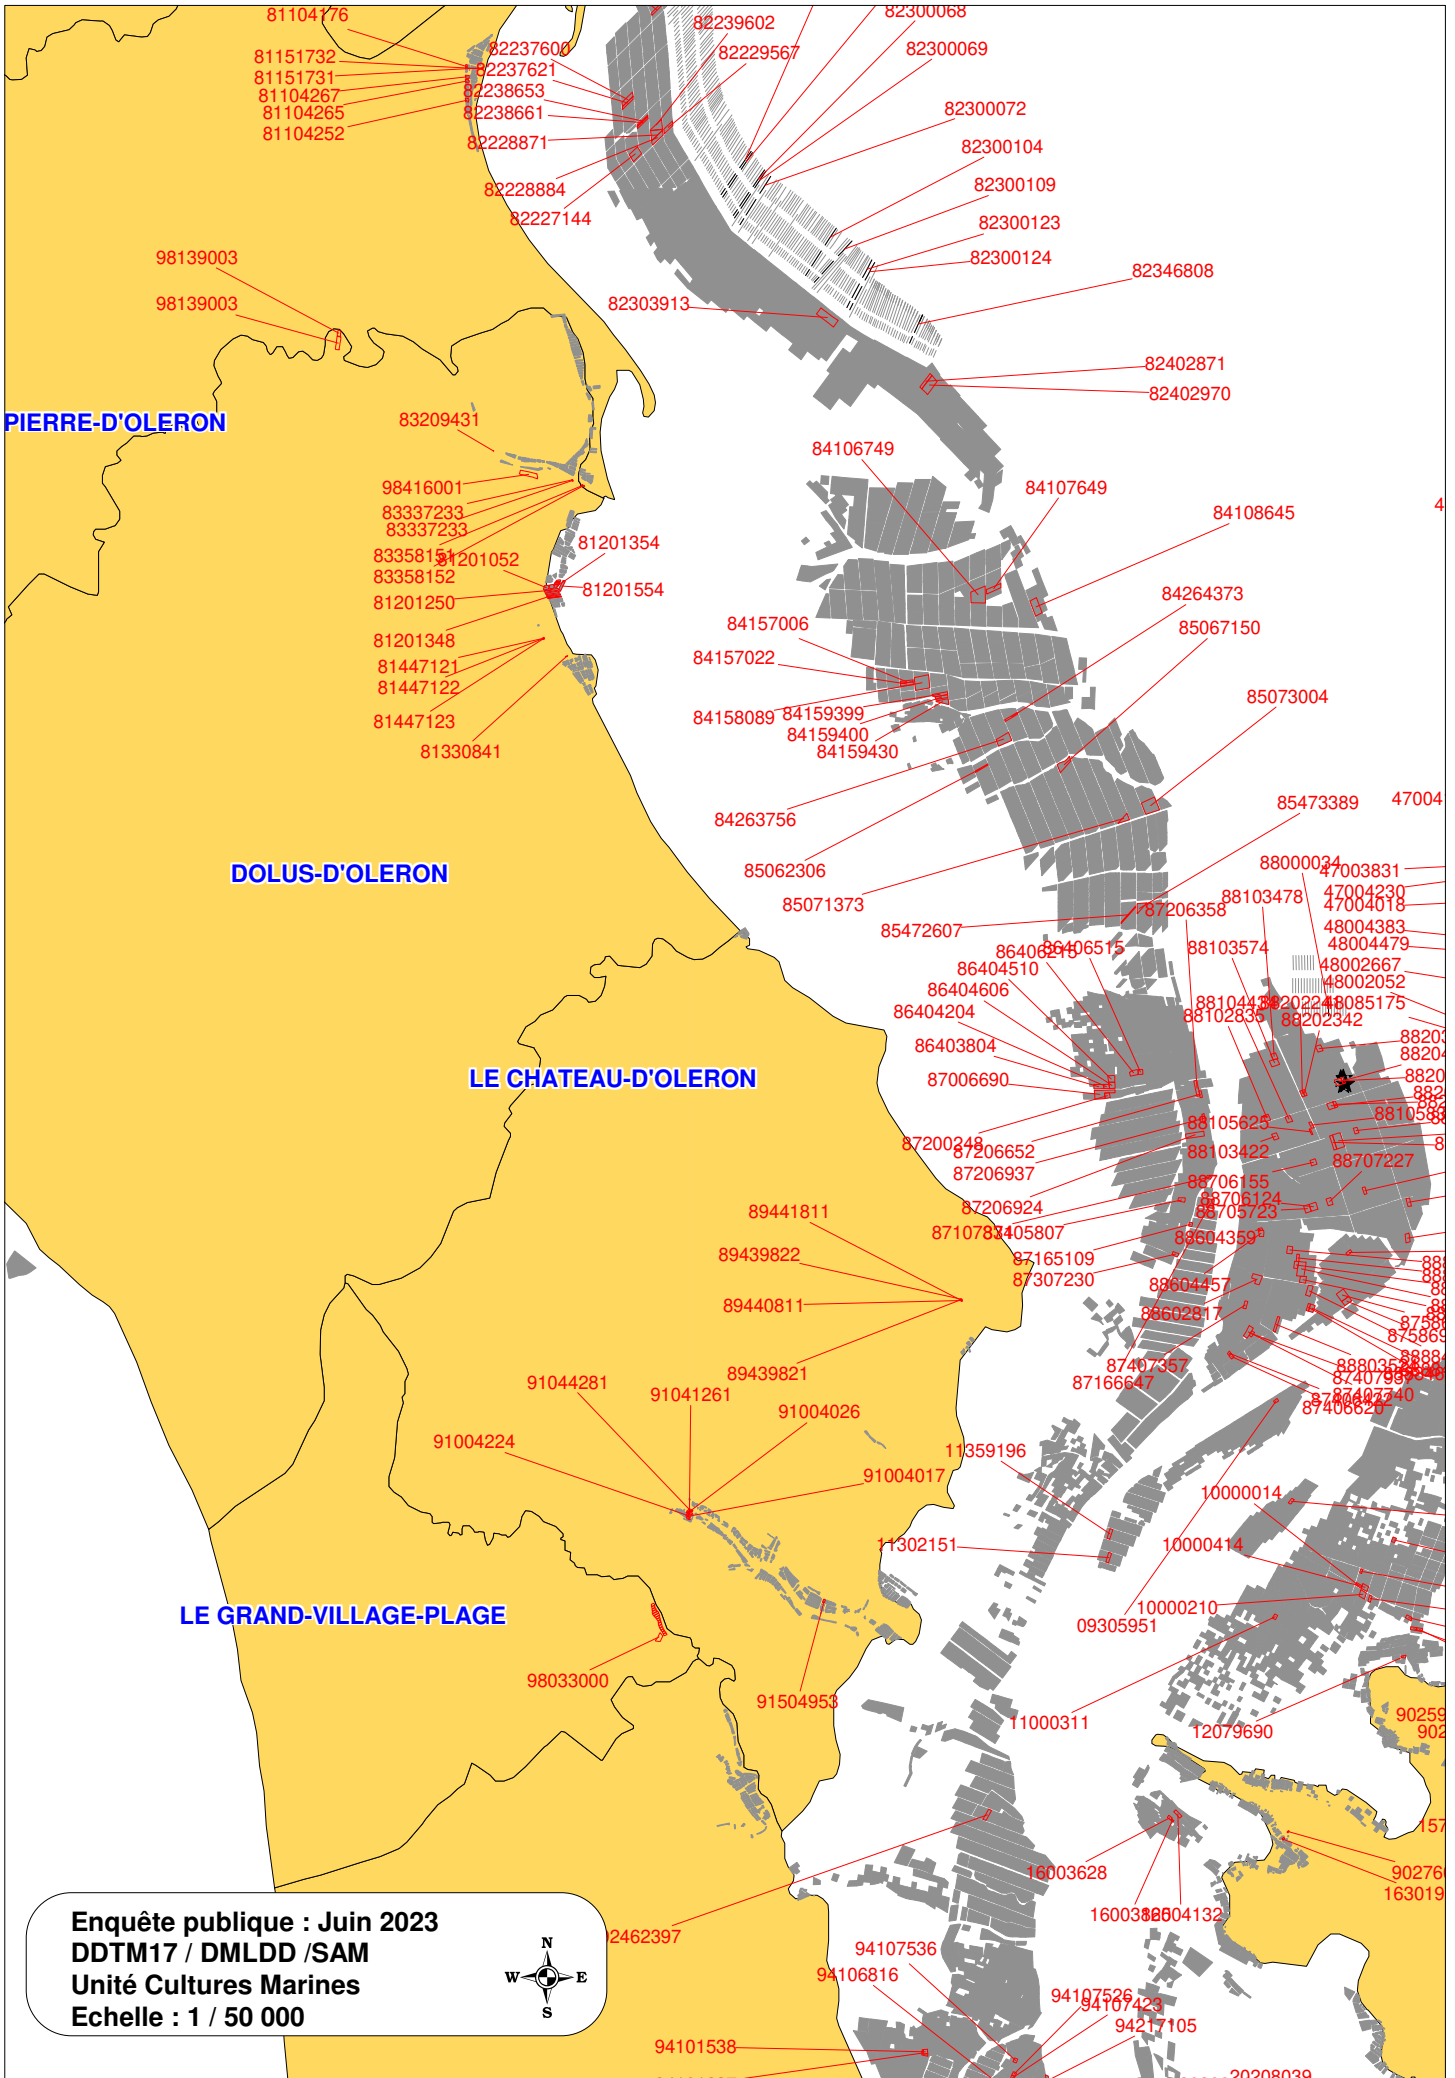

2020929928

21300075

202081070106

202081070134

Enquête publique : Juin 2023
DDTM17 / DMLDD /SAM
Unité Cultures Marines
Echelle : 1 / 50 000

BOURCEFRANC-LE-CHAPUS

202070645 202070645 202070645 202070645 202070645
 94108417 20208242 2020929928 21300075
 202081070106 202081070134