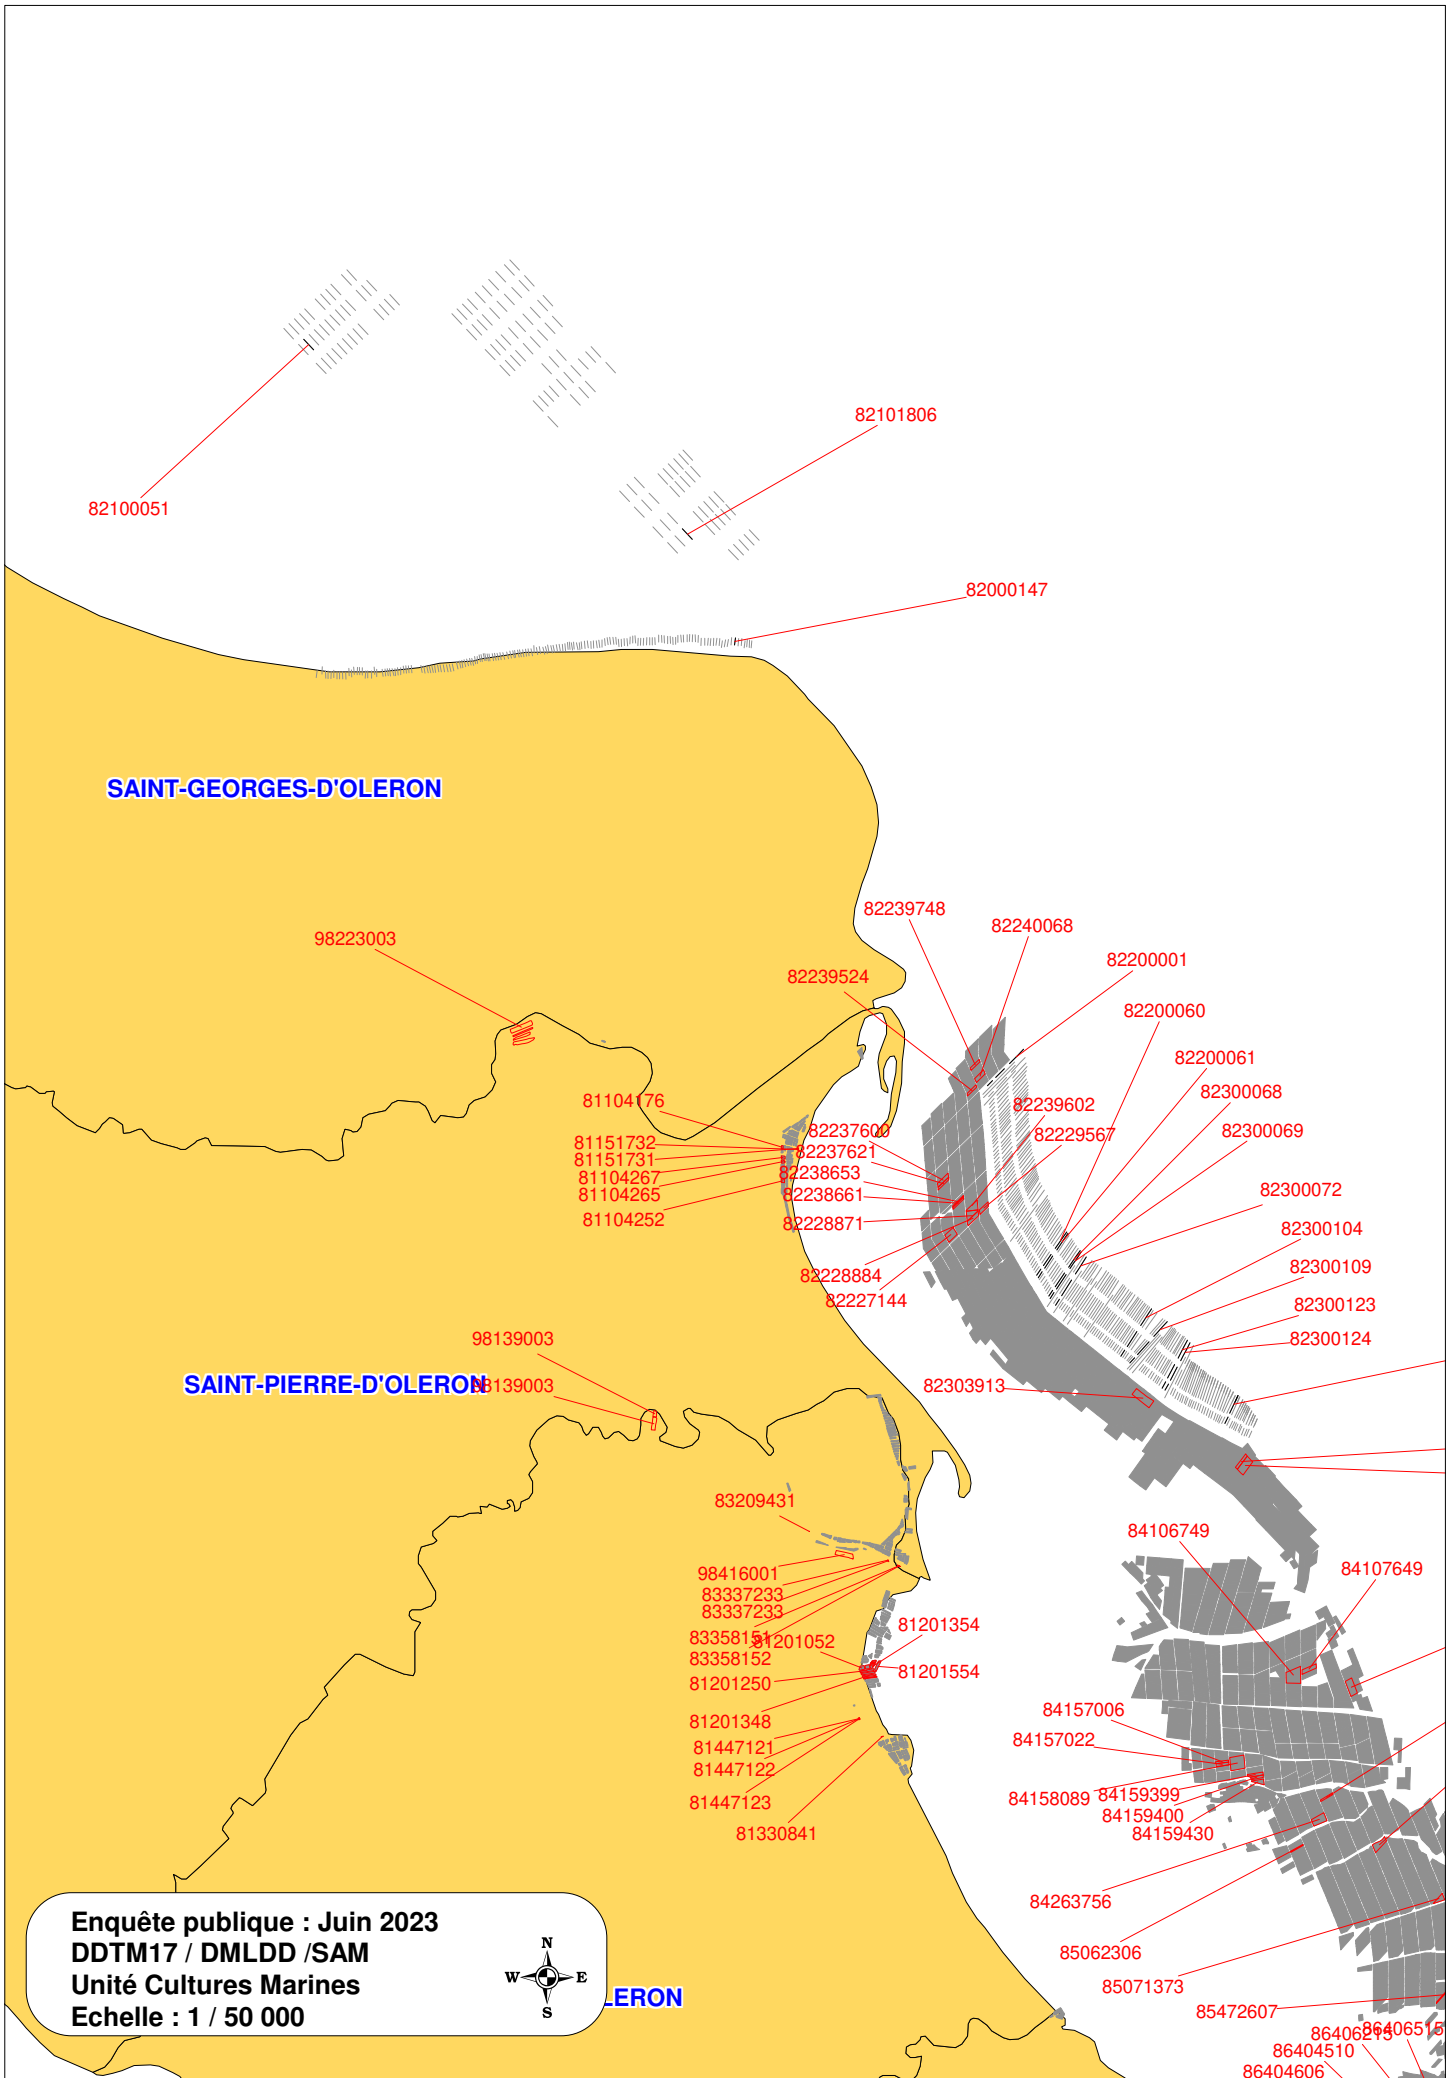

Enquête publique : Juin 2023
DDTM17 / DMLDD /SAM
Unité Cultures Marines
Echelle : 1 / 50 000