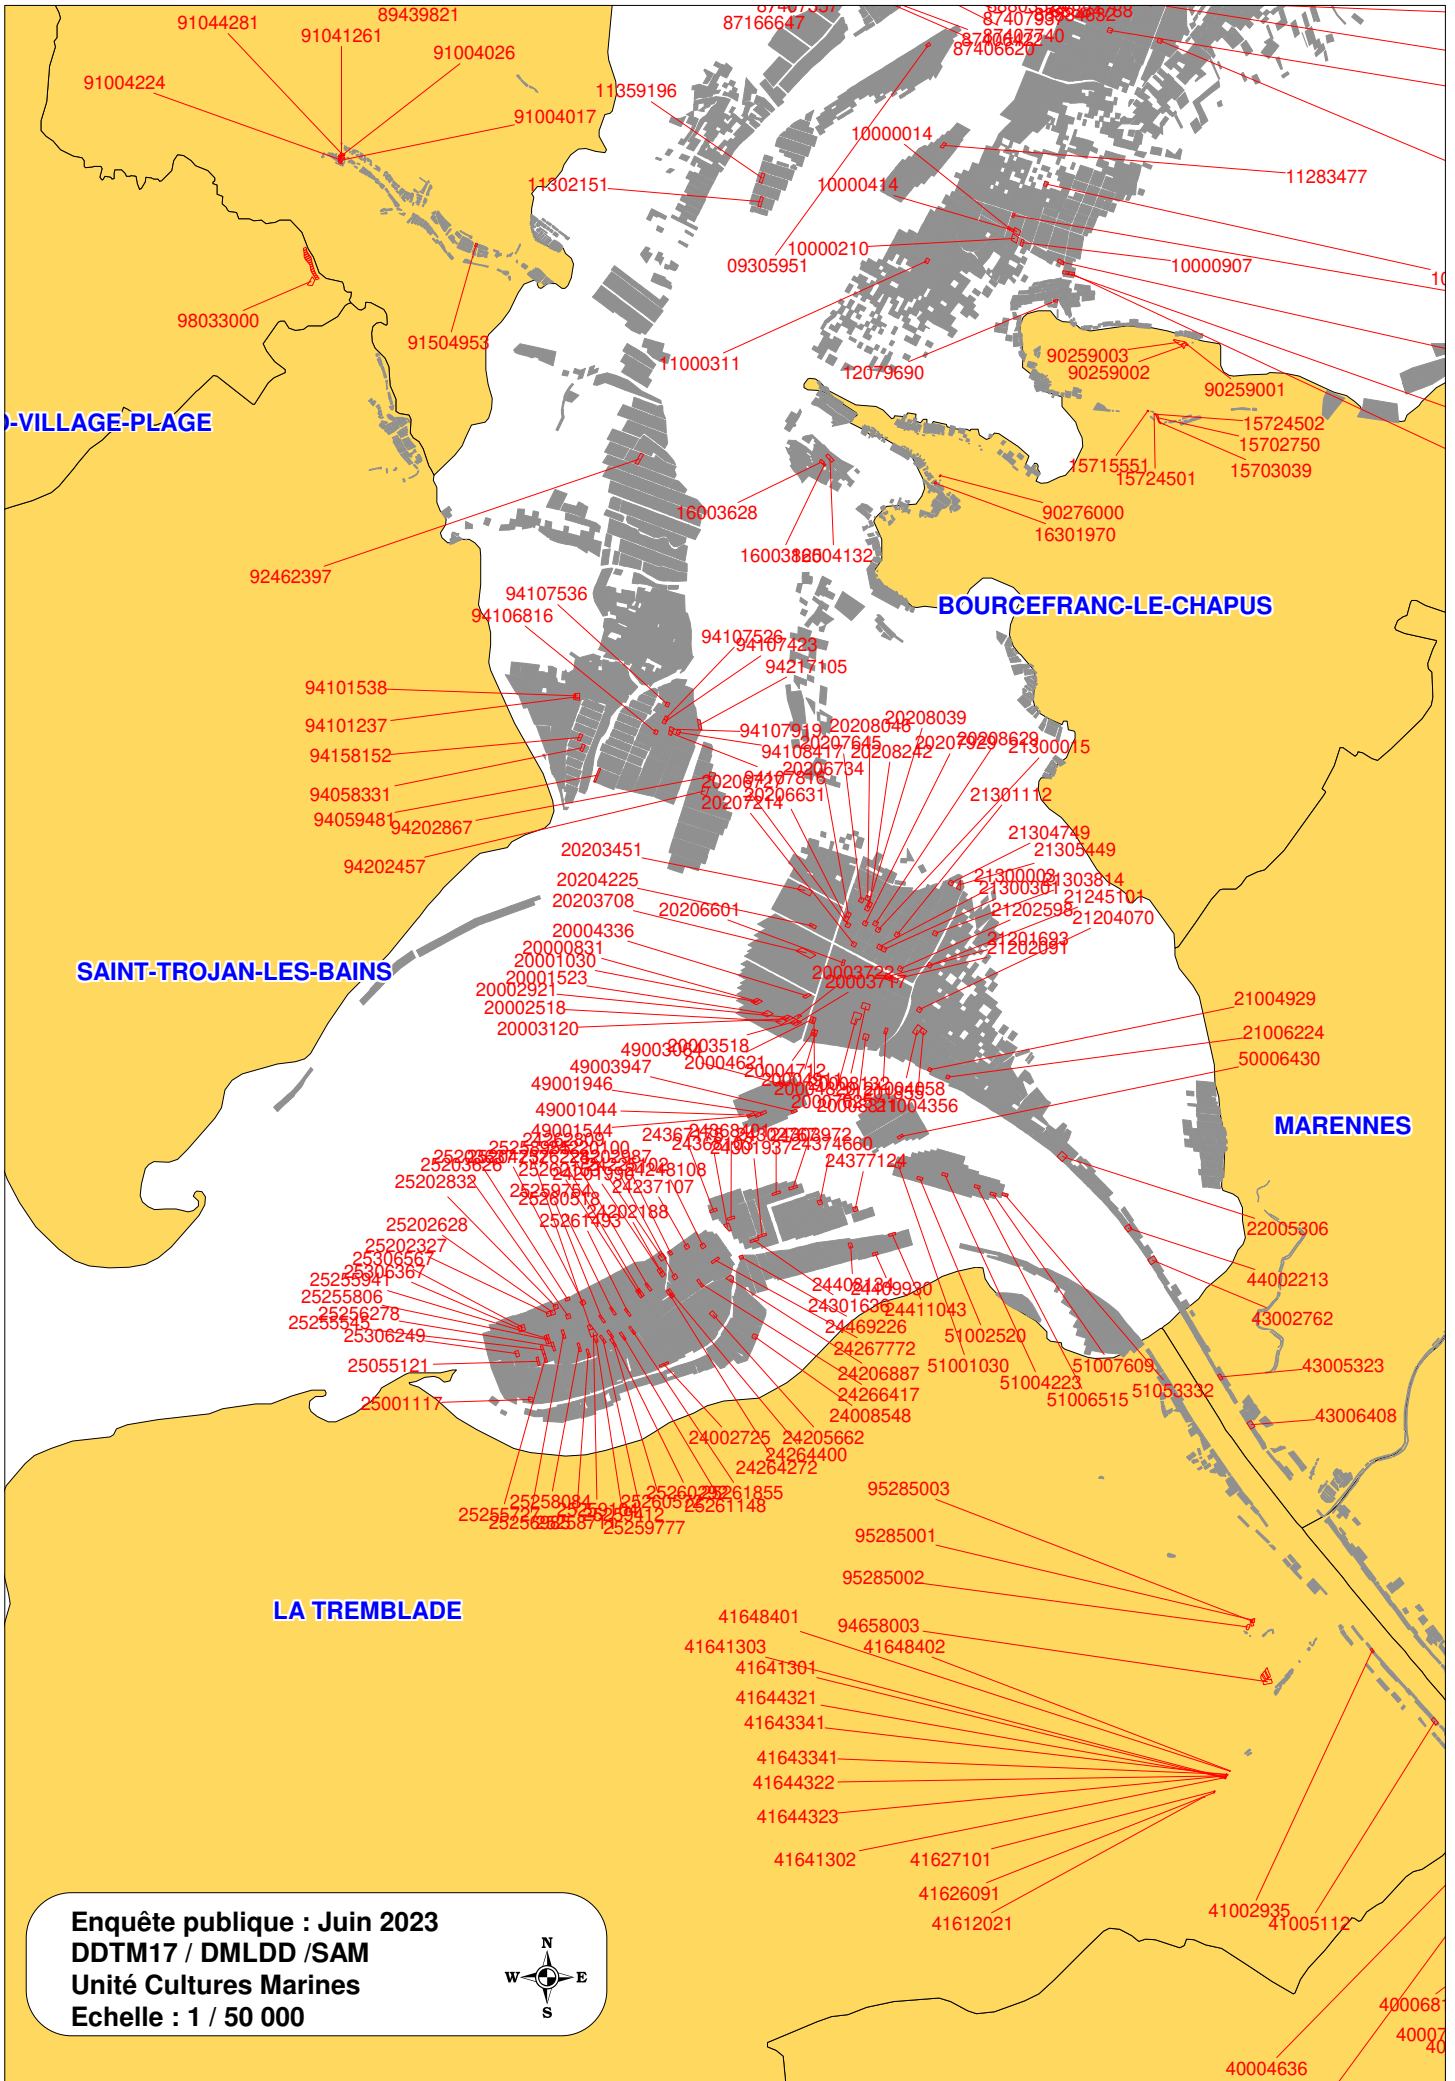

Enquête publique : Juin 2023
DDTM17 / DMLDD /SAM
Unité Cultures Marines
Echelle : 1 / 50 000